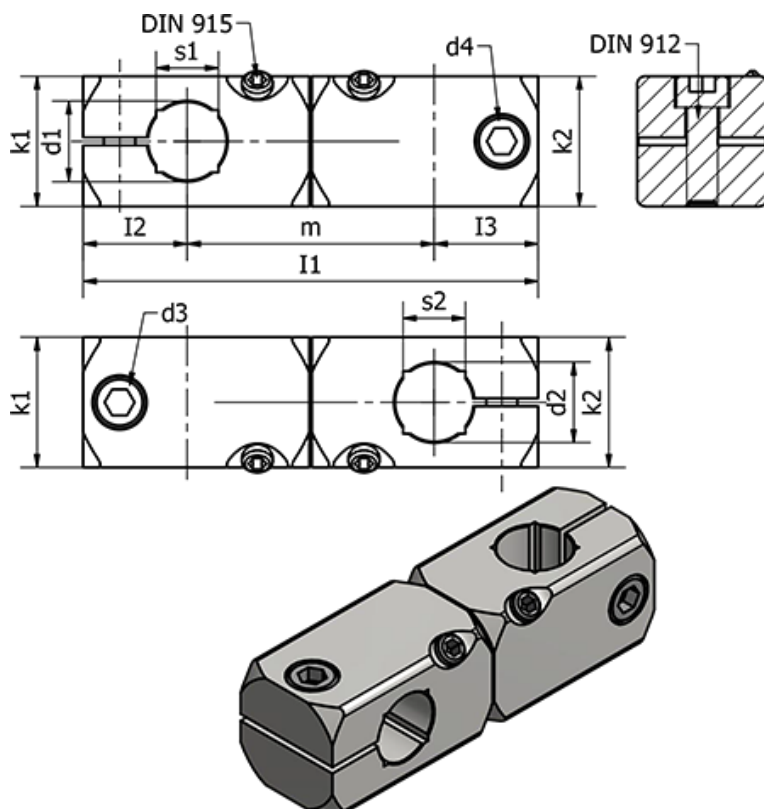

Varenummer: 20475B20B16ELS  
 Beskrivelse: E+G Rørholder - GN 475-B20-B16-ELS

## Mål

d1	= 20	l3	= 20
d2	= 16	k	= 30
d3	= M6	k2	= 25
d4	= M6	m	= 54.5
Fastspændings kit for d3 = GN 511-M6-30		s1	= 16
Fastspændings kit for d4 = GN 511-M6-25		s2	= -
l1	= 96.5	Vægt (g)	= 197
l2	= 22		